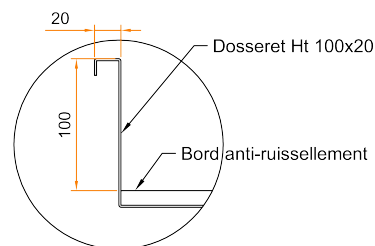

BORDS DROITS

- Réalisation inox AISI 304
- Bac inox embouti H 300 mm
- Egouttoir nervuré
- Dossieret arrière H 100 x 20mm
- Bandeaux cache bacs H 300 mm 3 cotés
- Réservation à l'arrière de 80 mm pour passage évacuation
- Piètement inox tube 40 x 40 mm
- Ensemble entièrement soudé
- Equipé de vérins de réglage
- Livrée avec siphon, bonde et tube surverse

Plonge
sur-mesure

OPTIONS
Voir catalogue

Perçage
robinetterie Ø35
NON PREVU