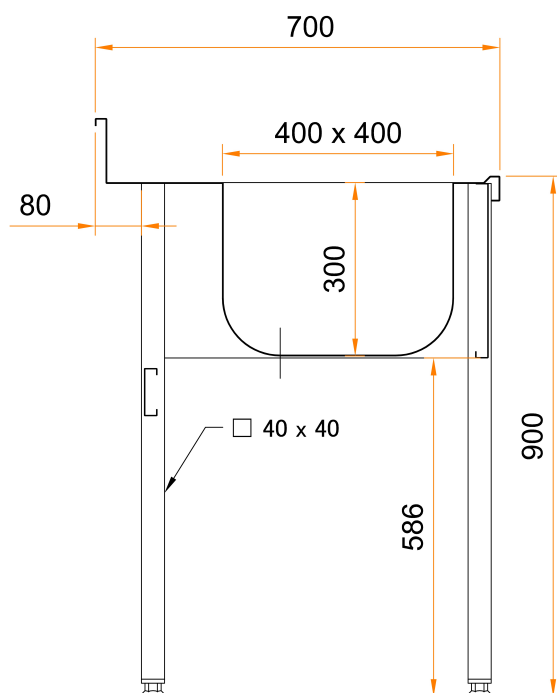

## PLONGE BORDS DROITS SANS ÉTAGÈRE

PLONGE

Référence : P001

PIEDS CARRES 40 x 40

Ht 900 mm

### BORDS DROITS

- Réalisation inox AISI 304
- Bac inox embouti H 300 mm
- Egouttoir nervuré
- Dossieret arrière H 100 x 20mm
- Bandeaux cache bacs H 300 mm 3 cotés
- Réservation à l'arrière de 80 mm pour passage évacuation
- Piètement inox tube 40 x 40 mm
- Ensemble entièrement soudé
- Equipé de vérins de réglage
- Livrée avec siphon, bonde et tube surverse

Plonge  
sur-mesure

OPTIONS  
Voir catalogue

Perçage  
robinetterie Ø35  
NON PREVU

Bord anti-ruissellement